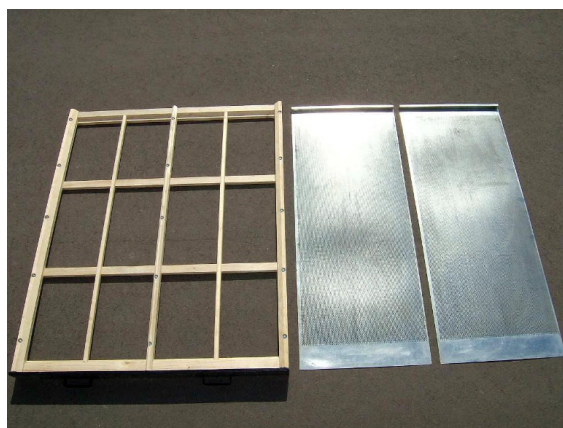

# Petkus K 523

## Mähdruschnachreiniger

Alle hier genannten Preise verstehen sich als Nettopreise für Siebe, die am Lager vorrätig sind.

Preise sind gültig ab Standort Halle (Saale).

Stück	Bezeichnung	Preis
1 Satz	2 Stück Obersiebblech (1480 x 575)	227,50 €
1 Satz	2 Stück Untersiebblech (1480 x 560)	225,00 €
1 Stck.	Wechselsiebrahmen Obersieb (1500 x 1200)	390,00 €
1 Stck.	Wechselsiebrahmen Untersieb (1500 x 1200)	390,00 €
	→ Siebe verschraubt auf Rahmen (1500 x 1200):	
1 Stck.	Sieb > 2 mm	370,00 €
	1 mm – 2 mm	390,00 €
	Sieb < 1 mm	590,00 €
1 Satz	6 Stück Flachbürste	208,80 €
1 Stck.	Keilriemen Motor-Siebantriebswelle	39,70 €
1 Stck.	Keilriemen Motor-Abstreiferwelle	49,80 €
1 Stck.	Keilriemen Abstreiferwelle-Bürstenantrieb	44,70 €
1 Stck.	Lüfterrad	690,00 €
	→ Bei Bestellung Bohrung angeben: 24 oder 28 mm!	